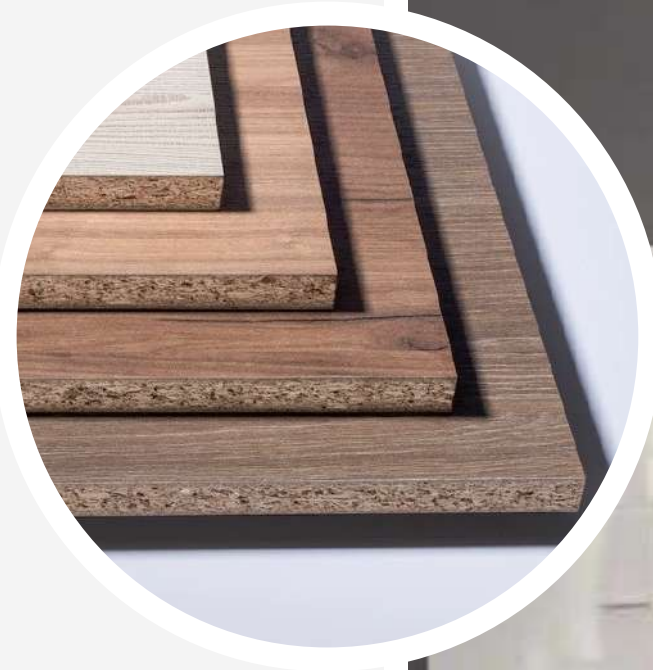

Tu mejor opción para Mueblería y Decoración de todo tipo de ambientes

MDP (TABLERO DE PARTÍCULAS DENSIDAD MEDIA)

Mueblería y Decoración

El MDP es un tablero conformado mediante partículas de madera en capas o capas, quedando las más finas en las superficies y las más gruesas en el núcleo; se aglomeran las capas de partículas con resina sintética, y mediante un proceso de prensado continuo de alta tecnología da como resultado un tablero de alta definición entre capas finas y gruesas, lo que otorga excelentes propiedades físico-mecánicas y una gran calidad superficial.

MDP

Especificaciones Técnicas

- **Tamaño o Medida:** 1220 x2440mm; 1830x2440mm; 1245x2465mm, etc.
- **Espesores:** 4,75mm – 25mm
- **Materia Prima/Especie Maderera:** Alamo (Poplar), Eucalyptus, Pino, Hardwood, etc.
- **Grado o Calidad:** E1, E2, E0, Carb P2, F4Star
- **Densidad:** 650KGS/CBM–730KGS/CBM
- **Colores:** Natural, Verde (MR), Rojo, Negro, Azul
- **Papel Melamina:** Una cara o dos caras
- **Colores/texturas:** Solidos, madera, grano mármol, grano cuero, grano de tela
- **Terminación superficie:** Sensación piel, realce, mate, suave, brillante
- **Usos:** Mueblería de todo tipo, Decoración, Embalajes